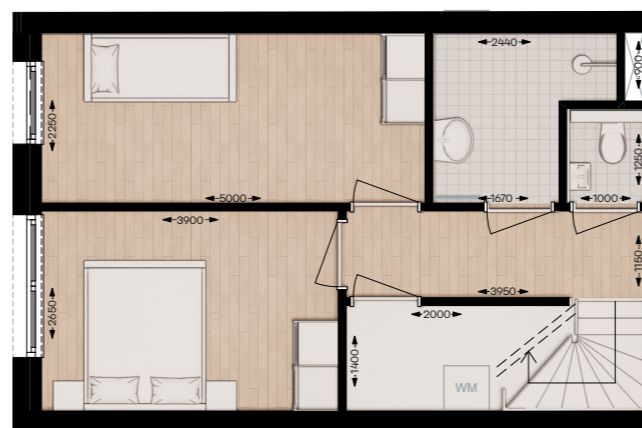

**TYPE B**  
**Woning 08**

78,8 m<sup>2</sup>

schaal 1:100

02 tweede verdieping  
39,4 m<sup>2</sup>

01 eerste verdieping  
39,4 m<sup>2</sup>